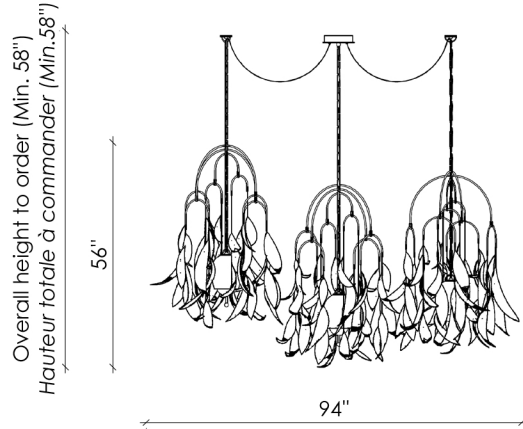

SAULE-S-01

DIMENSIONS

SAULE-S-01

32" X 32" X 46" H

Overall height / Hauteur totale minimum 50"

HEIGHT / HAUTEUR

The chain is not adjustable / The overall height needs to be ordered. The height from the top of the fixture to the ceiling increases every 3", up to 120" included.

La chaîne n'est pas ajustable / La hauteur totale doit être commandée. La hauteur entre le haut du luminaire et le plafond augmente tous les 3", jusqu'à 120" inclus.

FINISHES / FINIS

Aged Brass
Laiton Antique

LAROSE
GUYON

twentieth

323.904.1200 www.twentieth.net sales@twentieth.net

SAULE-S-03

DIMENSIONS

SAULE-S-03

92" X 44" X 56" H

Overall height / Hauteur totale minimum 58"

HEIGHT / HAUTEUR

The chain is not adjustable / The overall height needs to be ordered. The height from the top of the fixture to the ceiling increases every 3", up to 120" included.

La chaîne n'est pas ajustable / La hauteur totale doit être commandée. La hauteur entre le haut du luminaire et le plafond augmente tous les 3", jusqu'à 120" inclus.