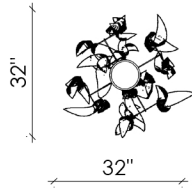

SAULE-S-01

DIMENSIONS

SAULE-S-01

32" X 32" X 46" H

Overall height / Hauteur totale minimum 50"

HEIGHT / HAUTEUR

The chain is not adjustable / The overall height needs to be ordered. The height from the top of the fixture to the ceiling increases every 3", up to 120" included.

La chaîne n'est pas ajustable / La hauteur totale doit être commandée. La hauteur entre le haut du luminaire et le plafond augmente tous les 3", jusqu'à 120" inclus.

FINISHES / FINIS

Aged Brass
Laiton Antique

LAROSE
GUYON

twentieth

323.904.1200 www.twentieth.net sales@twentieth.net

SAULE-S-03

DIMENSIONS

SAULE-S-03

92" X 44" X 56" H

Overall height / Hauteur totale minimum 58"

LAROSE
GUYON

HANDMADE
IN CANADA

twentieth

323.904.1200 www.twentieth.net sales@twentieth.net

SAULE-S-05

DIMENSIONS

SAULE-S-05

132" X 60" X 60" H