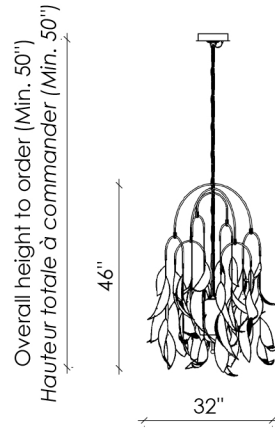

SAULE-S-01

DIMENSIONS

SAULE-S-01

32" X 32" X 46" H

Overall height / Hauteur totale minimum 50"

HEIGHT / HAUTEUR

The chain is not adjustable / The overall height needs to be ordered. The height from the top of the fixture to the ceiling increases every 3", up to 120" included.

La chaîne n'est pas ajustable / La hauteur totale doit être commandée. La hauteur entre le haut du luminaire et le plafond augmente tous les 3", jusqu'à 120" inclus.

FINISHES / FINIS

Aged Brass
Laiton Antique

Brass fiber leaf
Feuille en tissu de laiton

Pinkish hand blown glass
Verre soufflé à la main rosé

SHADE / DIFFUSEUR

8" x 10" Hand blown glass ball

Globe 8" x 10" de verre soufflé à la main

SOURCE

Dimmable integrated LED / DEL intégré dimmable
120V or 0-10V Upon Request / Sur demande
2700K (Dim-to-Warm 2200K to 2700K)

HEIGHT / HAUTEUR

The chain is not adjustable / The overall height needs to be ordered. The height from the top of the fixture to the ceiling increases every 3", up to 120" included.

La chaîne n'est pas ajustable / La hauteur totale doit être commandée. La hauteur entre le haut du luminaire et le plafond augmente tous les 3", jusqu'à 120" inclus.