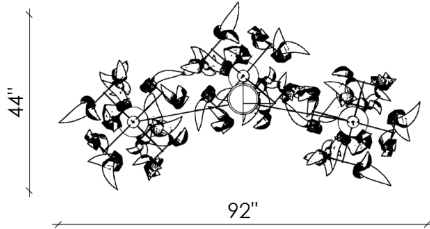

SAULE-S-01

DIMENSIONS

SAULE-S-01

32" X 32" X 46" H

Overall height / Hauteur totale minimum 50"

HEIGHT / HAUTEUR

The chain is not adjustable / The overall height needs to be ordered. The height from the top of the fixture to the ceiling increases every 3", up to 120" included.

La chaîne n'est pas ajustable / La hauteur totale doit être commandée. La hauteur entre le haut du luminaire et le plafond augmente tous les 3", jusqu'à 120" inclus.

FINISHES / FINIS

Aged Brass
Laiton Antique

LAROSE
GUYON

twentieth

323.904.1200 www.twentieth.net sales@twentieth.net

SAULE-S-03

DIMENSIONS

SAULE-S-03

92" X 44" X 56" H

Overall height / Hauteur totale minimum 58"

HEIGHT / HAUTEUR

The chain is not adjustable / The overall height needs to be ordered. The height from the top of the fixture to the ceiling increases every 3", up to 120" included.

La chaîne n'est pas ajustable / La hauteur totale doit être commandée. La hauteur entre le haut du luminaire et le plafond augmente tous les 3", jusqu'à 120" inclus.