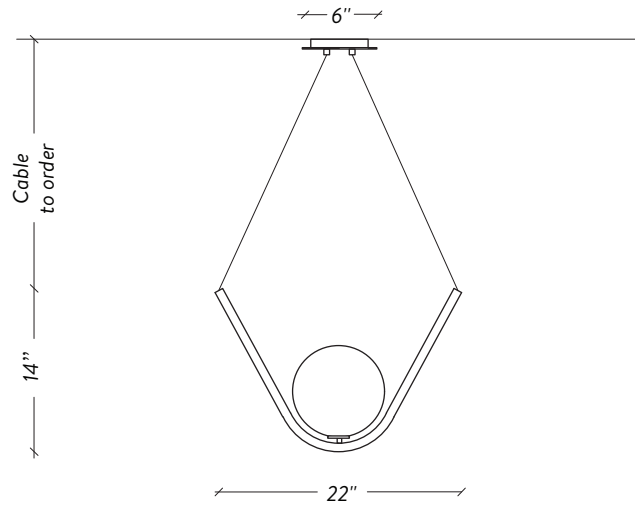

PERLE 1 - DIAMOND / DIAMANT

LAROSE
GUYON

HANDMADE
IN CANADA

twentieth

sales@twentieth.net

323.904.1200

www.twentieth.gallery