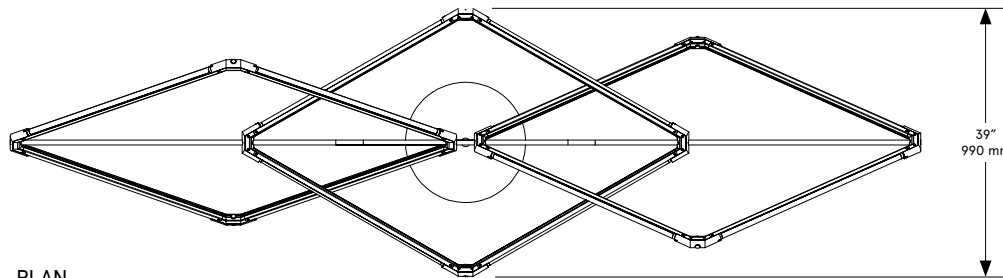

# BEC BRITAIN

FRONT

SIDE

Min. Drop: 41" / 1040 mm

PLAN