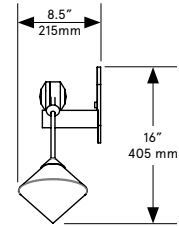

THEMIS Sconce 68