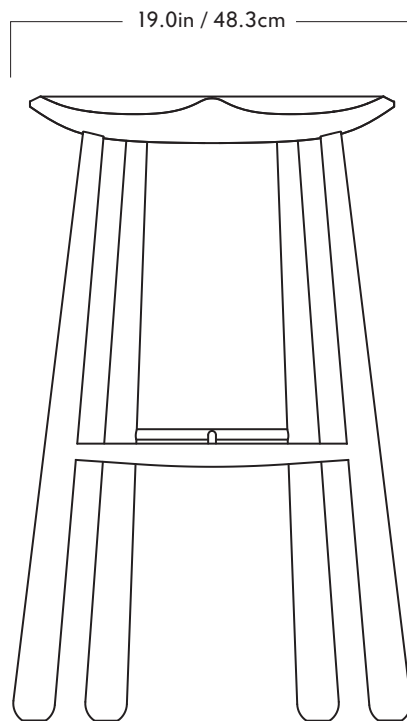

## Bar Stool

### Dimensions

D 14.5in / 36.8cm x W 19in / 48.3cm x H 30in / 76.2cm