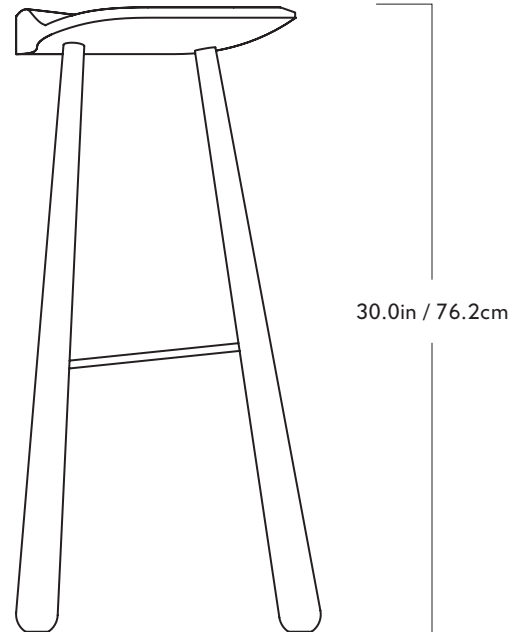

## Bar Stool

### Dimensions

D 14.5in / 36.8cm x W 19in / 48.3cm x H 30in / 76.2cm