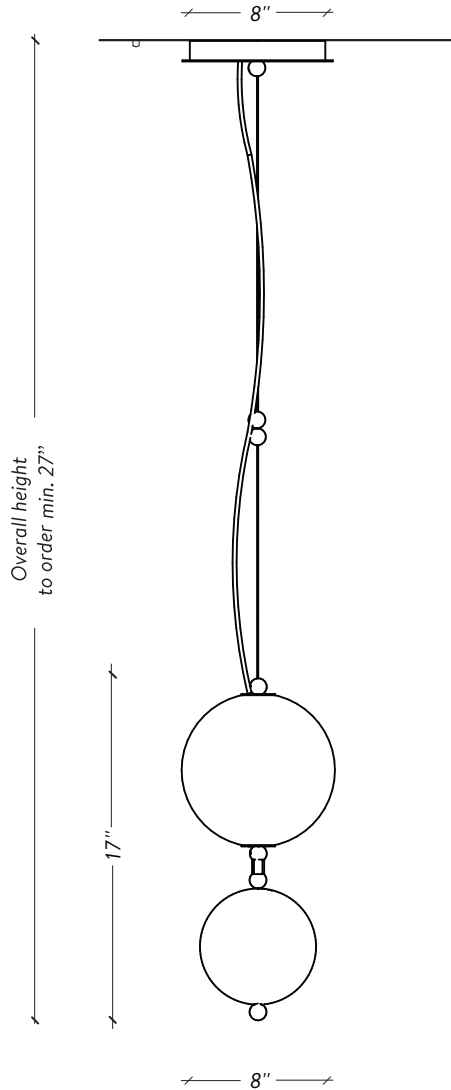

COCO XS-01

LAROSE
GUYON

HANDMADE
IN CANADA

twentieth
sales@twentieth.net
323.904.1200
www.twentieth.net