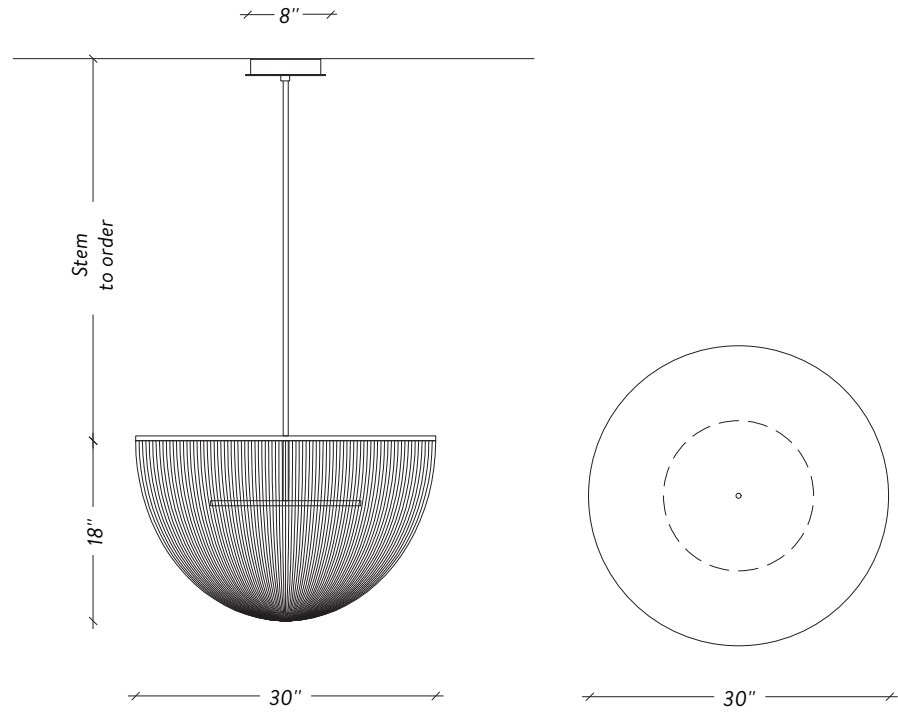

CÉLESTE SMALL

LAROSE
GUYON

twentieth
www.twentieth.net
sales@twentieth.net
323.904.1200