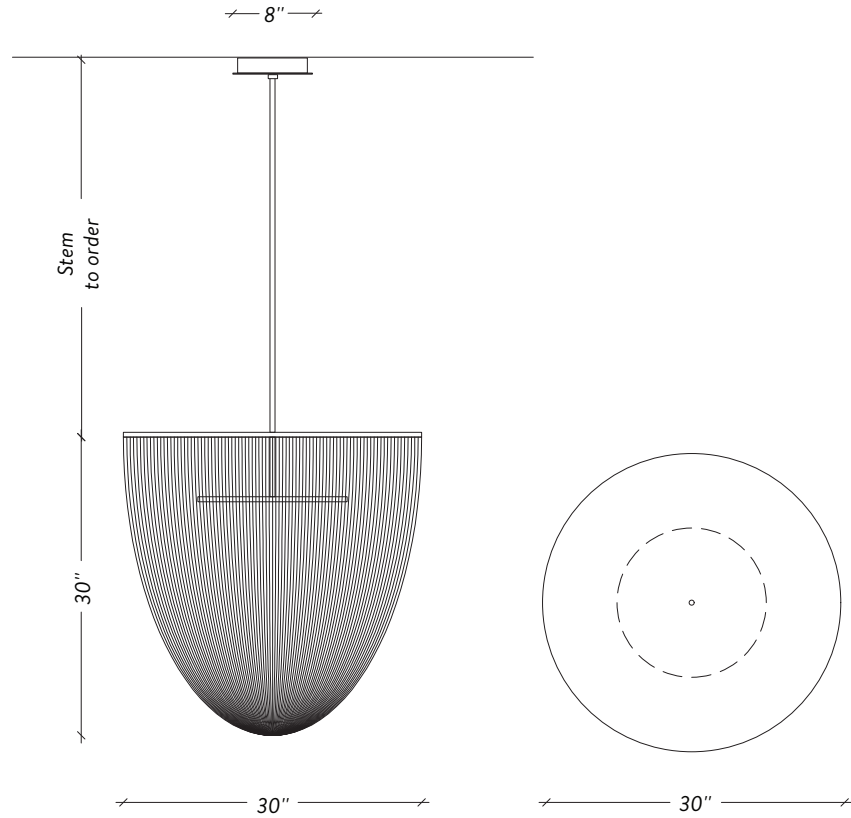

LAROSE
GUYON

twentieth
www.twentieth.net
sales@twentieth.net
323.904.1200

CÉLESTE LARGE

LAROSE
GUYON

twentieth
www.twentieth.net
sales@twentieth.net
323.904.1200

SPÉCIFICATIONS

DIMENSIONS

30" x 30" x 30" H / 25 lb

STEM TO ORDER / TIGE À COMMANDER

12", 18", 24" or 36"

Up-charge applies for additional lengths

Frais additionnels pour les longueurs supplémentaires

SOURCE

Dimmable LED / DEL dimmable

120V / 0-10V Upon Request *Sur demande*

SPÉCIFICATIONS

DIMENSIONS

30" x 30" x 18" H / 20 lb

STEM TO ORDER / TIGE À COMMANDER

12", 18", 24" or 36"

Up-charge applies for additional lengths

Frais additionnels pour les longueurs

supplémentaires