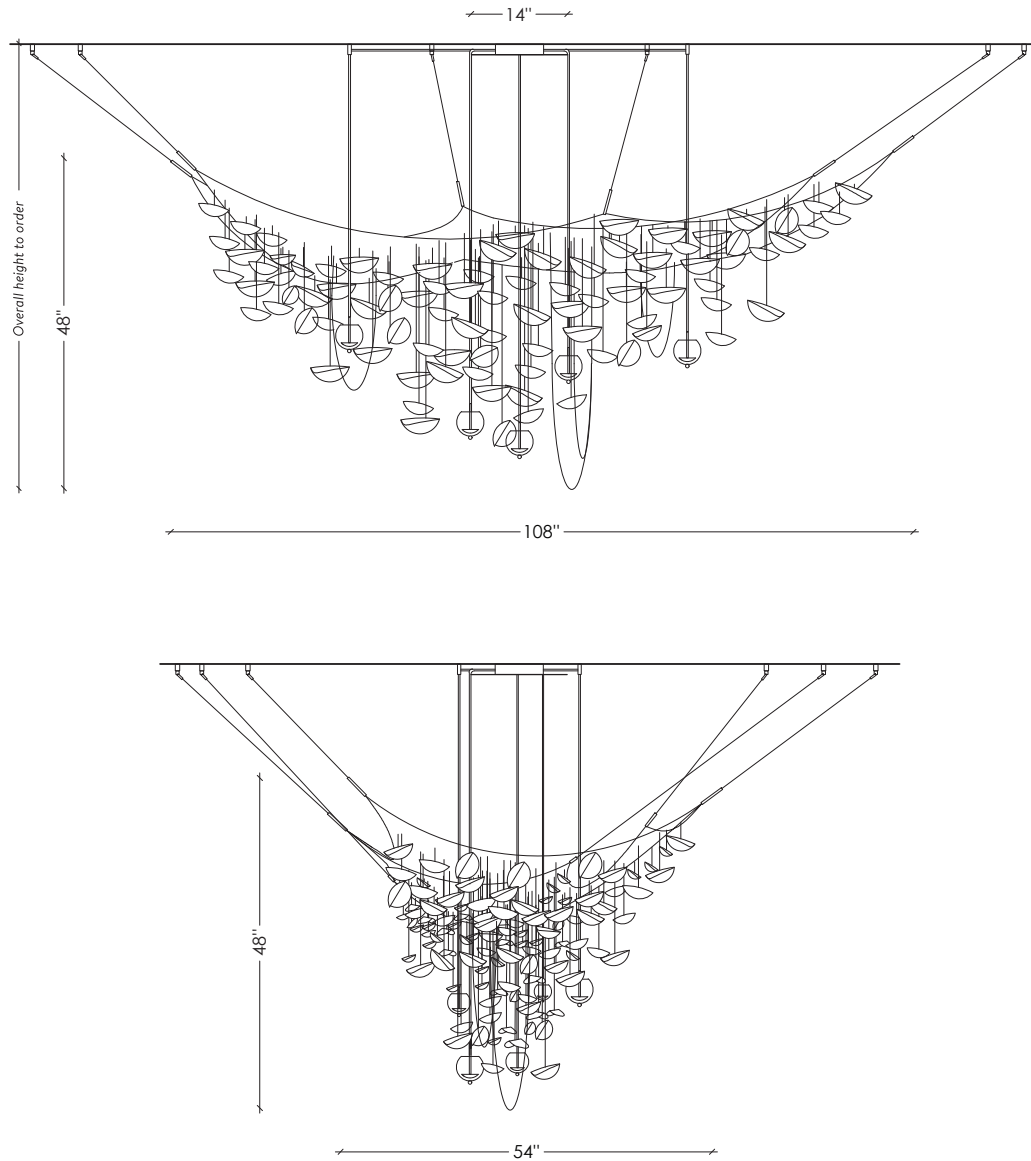

LAROSE
GUYON

VALSE AU CRÉPUSCULE

Limited edition (16 pieces)

Édition limitée (16 exemplaires)

*All dimensions are approximate and might slightly vary / Toutes les dimensions sont approximatives et peuvent légèrement varier

LAROSE
GUYON

HANDMADE
IN CANADA

twentieth
www.twentieth.net
sales@twentieth.net
323.904.1200

SPÉCIFICATIONS

DIMENSIONS

108" x 54" x 48" H

***All dimensions are approximate
and might slightly vary**

Overall height to order

**Toutes les dimensions sont approximatives
et peuvent légèrement varier
Hauteur totale à commander*

SOURCE

Dimmable LED / DEL dimmable

120V / 0-10V Upon Request *Sur demande*
2200K

SHADE / DIFFUSEUR

4" Hand blown glass ball

Globe de 4" de verre soufflé à la main

MATERIALS / MATÉRIAUX

Brushed Gold (24k) plated

Solid brass

Brass fibre leaves

Gold plated solid brass chains

Or brossé (24 K) plaqué

Laiton massif