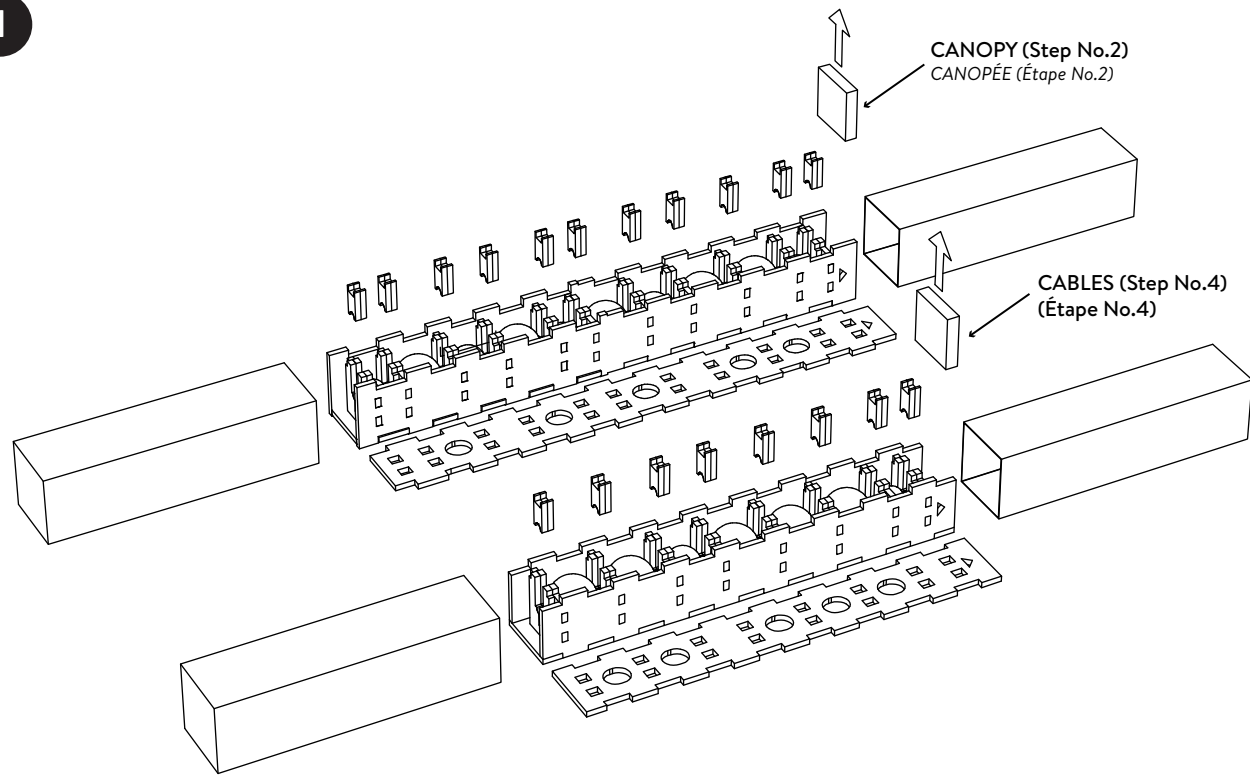

1

2

**Install the inside of the canopy on the j-box**  
*Installer l'intérieur de la canopée sur la boîte de jonction*

3

**Annexe A**

*See Annexe A for the location of each anchor (Larosae Guyon hardware)*  
*Voir Annexe A pour le positionnement de chaque ancrage (quincaillerie Larosae Guyon)*

4

**Blocking/support must be included in the ceiling for the installation of the Coco and must support minimum 120lbs. Use appropriate screw (not included)**  
*Du blocage/support doit être inclus dans le plafond pour l'installation du Coco et doit supporter un minimum de 120lbs. Utiliser les chevilles d'ancrage adéquat (non inclut)*