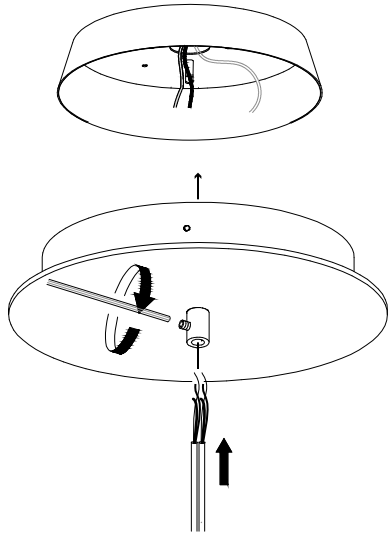

4

**Blocking/support must be included in the ceiling for the installation of the Coco and must support minimum 120lbs. Use appropriate screw (not included)**  
*Du blocage/support doit être inclus dans le plafond pour l'installation du Coco et doit supporter un minimum de 120lbs. Utiliser les chevilles d'ancrage adéquat (non inclut)*

5

Start with Fixture A (Shortest one)  
Débuter avec le luminaire A (Le plus court)

6

7

8

Finish with the Fixture B  
Finir avec le luminaire B

9

10

11

13

Insert both cables  
Installer les deux cables

14

15

16