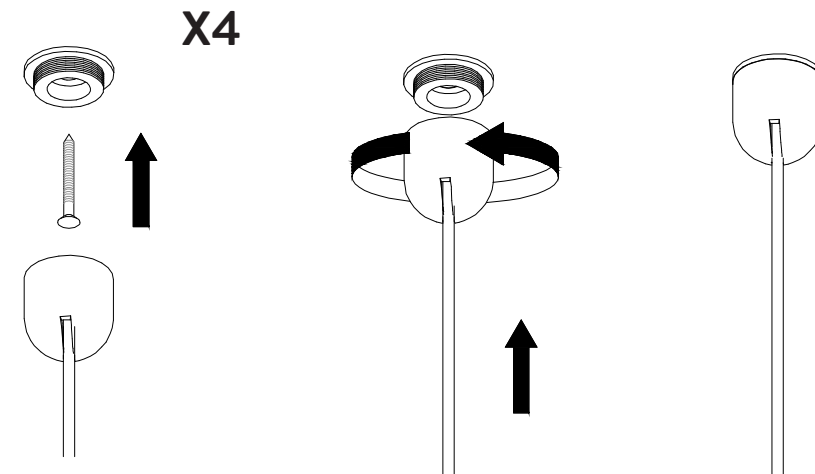

1

2

**Install the inside of the canopy on the j-box**  
*Installer l'intérieur de la canopée sur la boîte de jonction*

3

**Annexe A**

*See Annexe A for the location of each anchor (Larosae Guyon hardware)*  
*Voir Annexe A pour le positionnement de chaque ancrage (quincaillerie Larosae Guyon)*

4

**Blocking/support must be included in the ceiling for the installation of the Coco and must support minimum 120lbs. Use appropriate screw (not included)**  
*Du blocage/support doit être inclus dans le plafond pour l'installation du Coco et doit supporter un minimum de 120lbs. Utiliser les chevilles d'ancrage adéquat (non inclut)*

5

Start with Fixture A (Shortest one)  
Débuter avec le luminaire A (Le plus court)

6

7

8

Finish with the Fixture B  
Finir avec le luminaire B

9

10