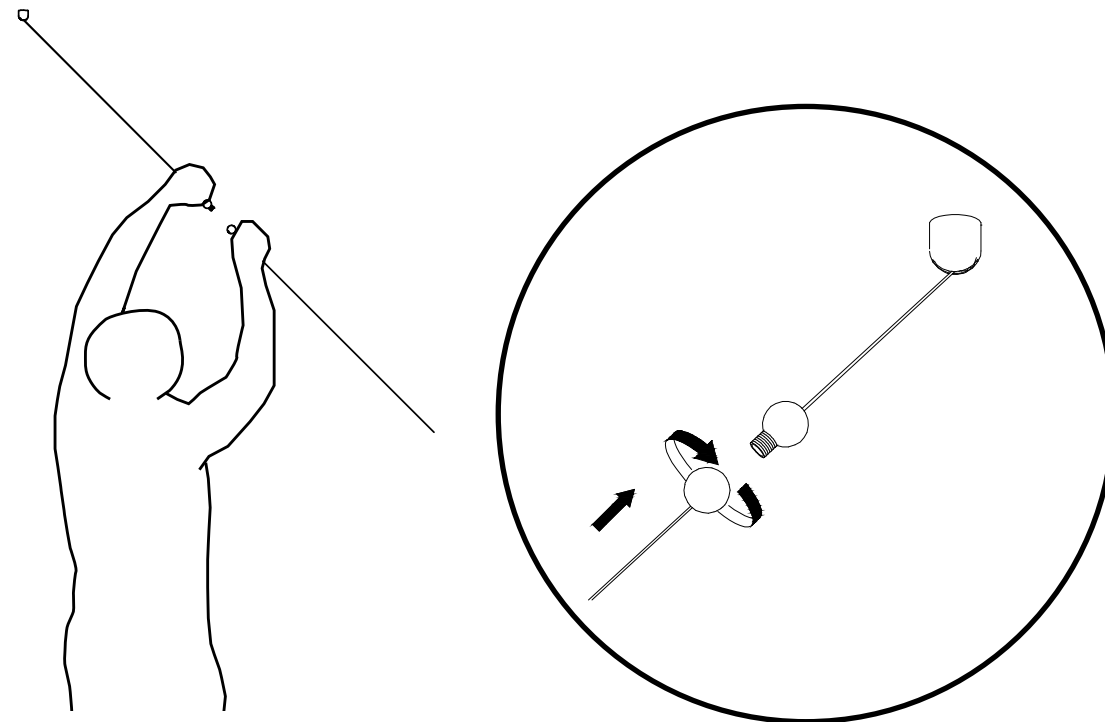

1

2

**Install the inside of the canopy on the j-box**  
*Installer l'intérieur de la canopée sur la boîte de jonction*

3

**Annexe A**

*See Annexe A for the location of each anchor (Larosae Guyon hardware)*  
*Voir Annexe A pour le positionnement de chaque ancrage (quincaillerie Larosae Guyon)*

4

**Blocking/support must be included in the ceiling for the installation of the Coco and must support minimum 120lbs. Use appropriate screw (not included)**  
*Du blocage/support doit être inclus dans le plafond pour l'installation du Coco et doit supporter un minimum de 120lbs. Utiliser les chevilles d'ancrage adéquat (non inclut)*

5

Start with Fixture A (Shortest one)  
Débuter avec le luminaire A (Le plus court)

6

7

8

Finish with the Fixture B  
Finir avec le luminaire B

9

10