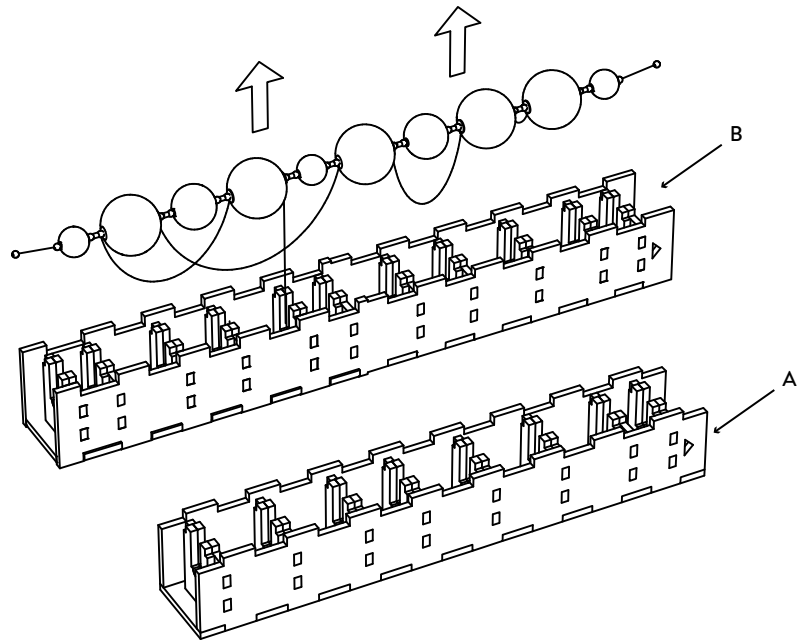

1

2

**Install the inside of the canopy on the j-box**  
*Installer l'intérieur de la canopée sur la boîte de jonction*

3

**Annexe A**

*See Annexe A for the location of each anchor (Larosae Guyon hardware)*  
*Voir Annexe A pour le positionnement de chaque ancrage (quincaillerie Larosae Guyon)*

4

**Blocking/support must be included in the ceiling for the installation of the Coco and must support minimum 120lbs. Use appropriate screw (not included)**  
*Du blocage/support doit être inclus dans le plafond pour l'installation du Coco et doit supporter un minimum de 120lbs. Utiliser les chevilles d'ancrage adéquat (non inclut)*

5

Start with Fixture A (Shortest one)  
Débuter avec le luminaire A (Le plus court)

6

7

8

Finish with the Fixture B  
Finir avec le luminaire B

9

10

11

13

Insert both cables  
Installer les deux cables

14

15

16