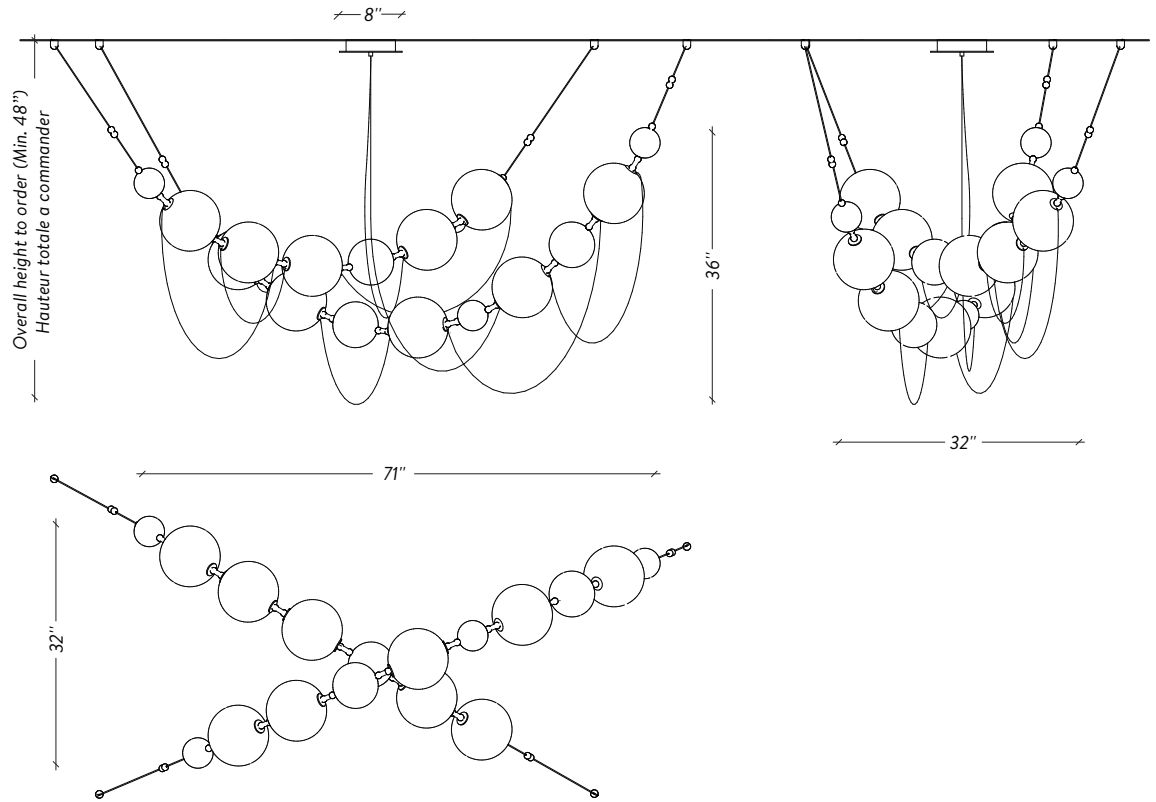

COCO-DE-MER

LAROSE
GUYON

+1 450.583.5335
INFO@LAROSEGUYON.COM
621 MARIE-VICTORIN
VERCHÈRES, QUÉBEC
CANADA, JOL 2R0

HANDMADE
IN CANADA

twentieth
sales@twentieth.net
323.904.1200
www.twentieth.net