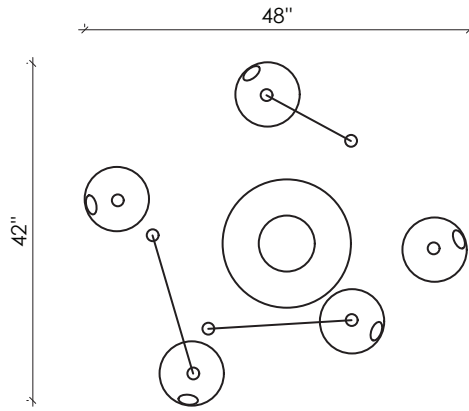

ABYSSE-05-S

TOP VIEW
VUE DE DESSUS