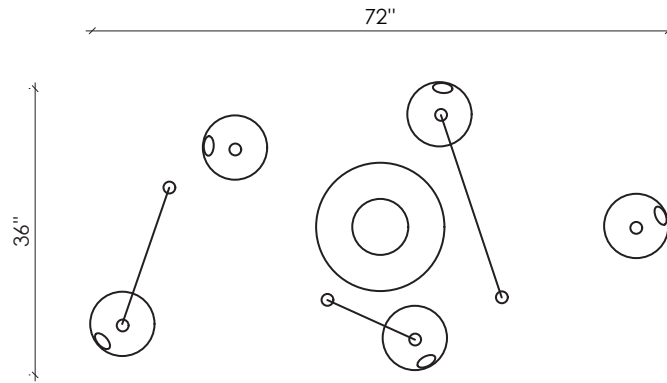

ABYSSE-05-L

TOP VIEW
VUE DE DESSUS