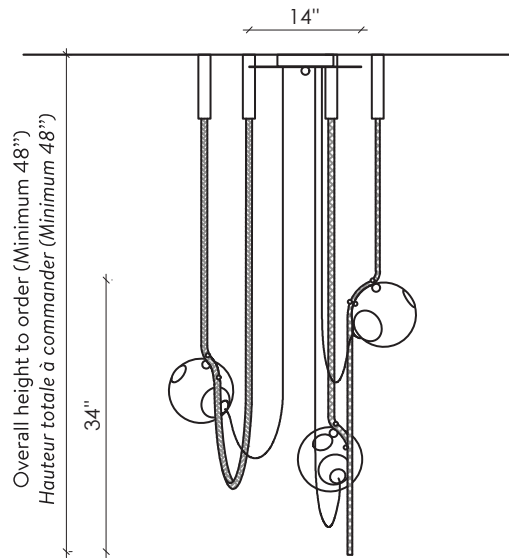

# ABYSSE-03-S

**TOP VIEW**  
VUE DE DESSUS

**FRONT VIEW**  
VUE DE FACE

LAROSE  
GUYON

HANDMADE  
IN CANADA

twentieth

sales@twentieth.net

323.904.1200