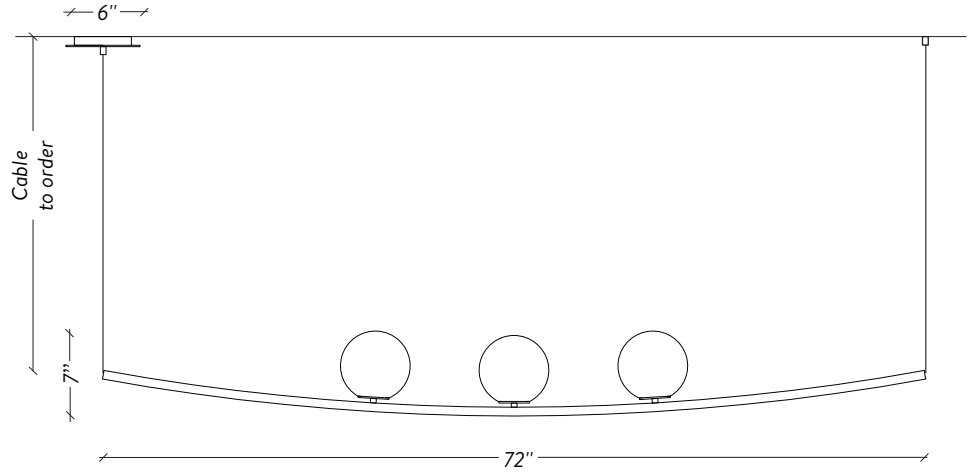

LAROSE
GUYON

PERLE 3

OFF CENTER CANOPY / TO ORDER

CANOPEE DÉCENTRÉE / À COMMANDER

CENTERED CANOPY / TO ORDER

CANOPEE CENTRÉE / À COMMANDER

LAROSE
GUYON

twentieth

sales@twentieth.net 323.904.1200 www.twentieth.net

SPÉCIFICATIONS

DIMENSIONS

72" x 6" x 7" H / 15 lb

CABLES

Lenght to order / 4FT included (adjustable)

Longueur à commander / 4Pi inclus (ajustable)

Up-charge applies for additional lengths

Frais additionnels pour longueurs supplémentaires

CANOPY / CANOPÉE

Off center or centered to order

Décentrée ou centrée à commander

SHADE / DIFFUSEUR

6" Hand blown glass ball

Globe 6" de verre soufflé à la main