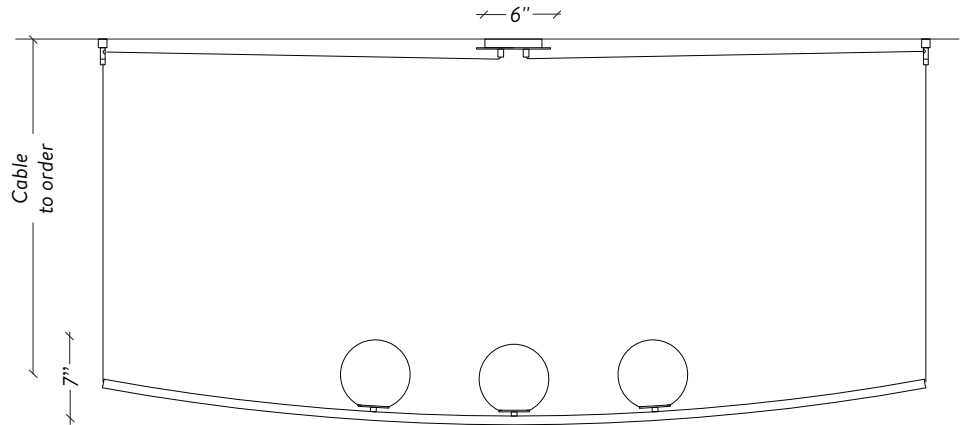

LAROSE
GUYON

PERLE 3

OFF CENTER CANOPY / TO ORDER

CANOPEE DÉCENTRÉE / À COMMANDER

CENTERED CANOPY / TO ORDER

CANOPEE CENTRÉE / À COMMANDER

LAROSE
GUYON

twentieth

sales@twentieth.net 323.904.1200 www.twentieth.net

SPÉCIFICATIONS

DIMENSIONS

72" x 6" x 7" H / 15 lb

CABLES

Lenght to order / 4FT included (adjustable)

Longueur à commander / 4Pi inclus (ajustable)

Up-charge applies for additional lengths

Frais additionnels pour longueurs supplémentaires

CANOPY / CANOPÉE

Off center or centered to order

Décentrée ou centrée à commander

SHADE / DIFFUSEUR

6" Hand blown glass ball

Globe 6" de verre soufflé à la main