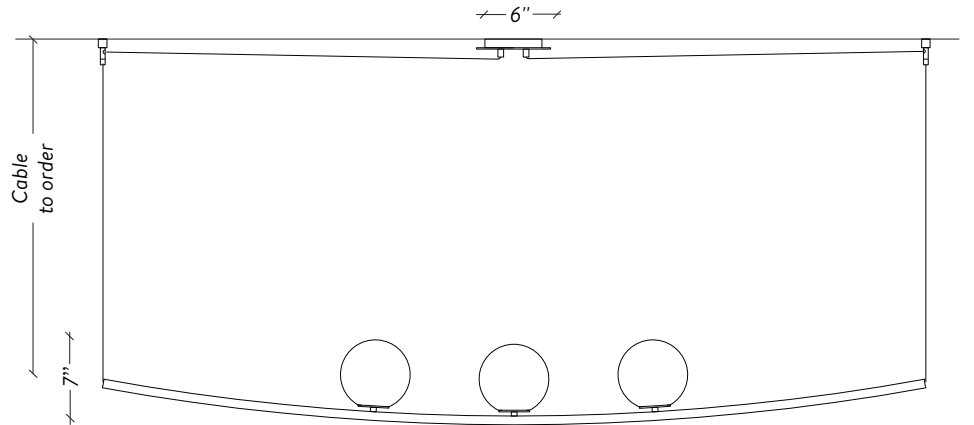

CENTERED CANOPY / TO ORDER

CANOÉE CENTRÉE / À COMMANDER