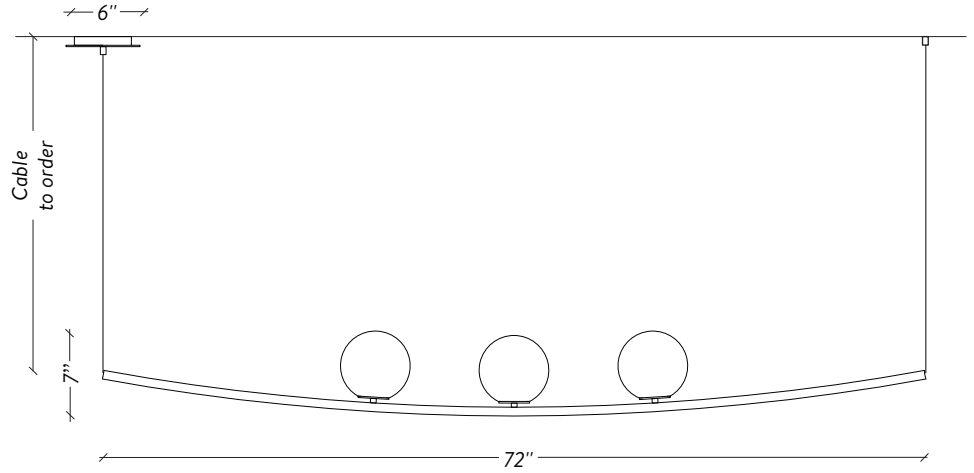

PERLE 3

OFF CENTER CANOPY / TO ORDER

CANOÉE DÉCENTRÉE / À COMMANDER