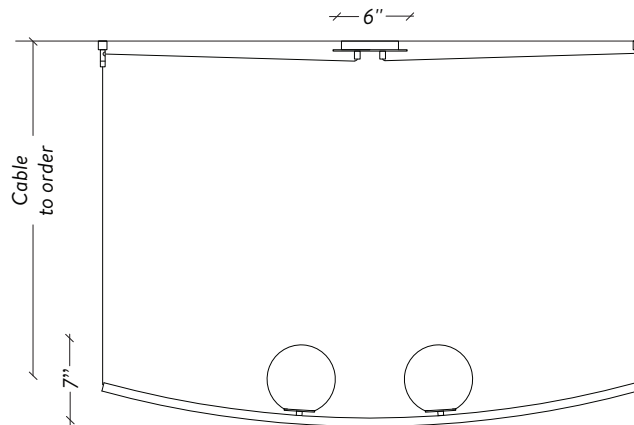

LAROSE
GUYON

PERLE 2

OFF CENTER CANOPY / TO ORDER

CANOÉE DÉCENTRÉE / À COMMANDER

CENTERED CANOPY / TO ORDER

CANOÉE CENTRÉE / À COMMANDER

LAROSE
GUYON

twentieth
sales@twentieth.net
323.904.1200
www.twentieth.net

SPÉCIFICATIONS

DIMENSIONS

48" x 6" x 7" H / 10 lb

CABLES

Lenght to order / 4FT included (adjustable)

Longueur à commander / 4Pi inclus (ajustable)

Up-charge applies for additional lengths

Frais additionnels pour longueurs supplémentaires

CANOPY / CANOPÉE

Off center or centered to order

Décentrée ou centrée à commander

SHADE / DIFFUSEUR

6" Hand blown glass ball

Globe 6" de verre soufflé à la main

SOURCE

120V - G9 LED - 5W (60W equivalent) - 2700K