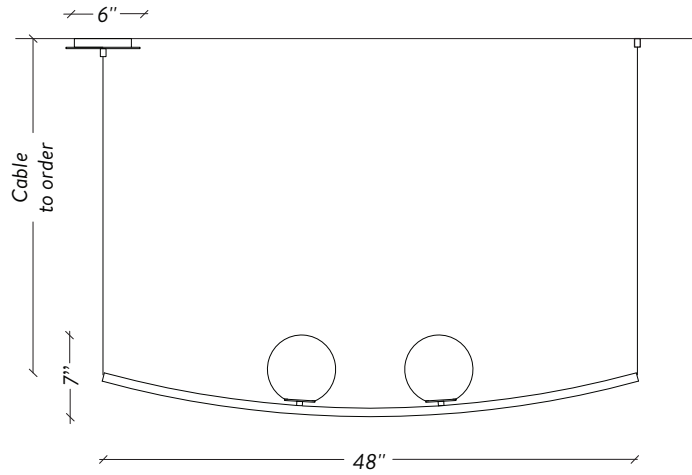

LAROSE
GUYON

PERLE 2

OFF CENTER CANOPY / TO ORDER

CANOÉE DÉCENTRÉE / À COMMANDER

CENTERED CANOPY / TO ORDER

CANOÉE CENTRÉE / À COMMANDER

LAROSE
GUYON

twentieth
sales@twentieth.net
323.904.1200
www.twentieth.net

SPÉCIFICATIONS

DIMENSIONS

48" x 6" x 7" H / 10 lb

CABLES

Lenght to order / 4FT included (adjustable)

Longueur à commander / 4Pi inclus (ajustable)

Up-charge applies for additional lengths

Frais additionnels pour longueurs supplémentaires

CANOPY / CANOPÉE

Off center or centered to order

Décentrée ou centrée à commander

SHADE / DIFFUSEUR

6" Hand blown glass ball

Globe 6" de verre soufflé à la main

SOURCE

120V - G9 LED - 5W (60W equivalent) - 2700K