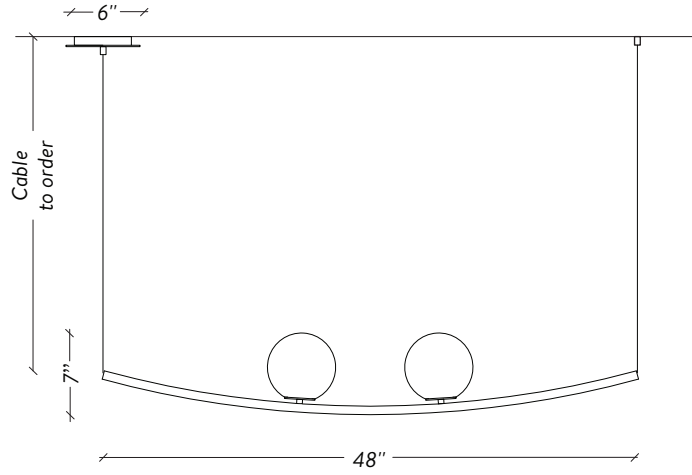

LAROSE
GUYON

PERLE 2

OFF CENTER CANOPY / TO ORDER

CANOÉE DÉCENTRÉE / À COMMANDER

CENTERED CANOPY / TO ORDER

CANOÉE CENTRÉE / À COMMANDER

LAROSE
GUYON

twentieth
sales@twentieth.net
323.904.1200
www.twentieth.net

SPÉCIFICATIONS

DIMENSIONS

48" x 6" x 7" H / 10 lb

CABLES

Lenght to order / 4FT included (adjustable)

Longueur à commander / 4Pi inclus (ajustable)

Up-charge applies for additional lengths

Frais additionnels pour longueurs supplémentaires

CANOPY / CANOPÉE

Off center or centered to order

Décentrée ou centrée à commander

SHADE / DIFFUSEUR

6" Hand blown glass ball

Globe 6" de verre soufflé à la main

SOURCE

120V - G9 LED - 5W (60W equivalent) - 2700K