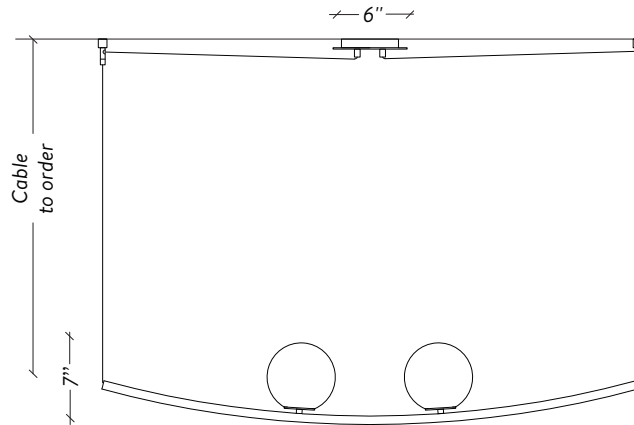

LAROSE
GUYON

PERLE 2

OFF CENTER CANOPY / TO ORDER

CANOÉE DÉCENTRÉE / À COMMANDER

CENTERED CANOPY / TO ORDER

CANOÉE CENTRÉE / À COMMANDER

LAROSE
GUYON

twentieth
sales@twentieth.net
323.904.1200
www.twentieth.net

SPÉCIFICATIONS

DIMENSIONS

48" x 6" x 7" H / 10 lb

CABLES

Lenght to order / 4FT included (adjustable)

Longueur à commander / 4Pi inclus (ajustable)

Up-charge applies for additional lengths

Frais additionnels pour longueurs supplémentaires

CANOPY / CANOPÉE

Off center or centered to order

Décentrée ou centrée à commander

SHADE / DIFFUSEUR

6" Hand blown glass ball

Globe 6" de verre soufflé à la main

SOURCE

120V - G9 LED - 5W (60W equivalent) - 2700K