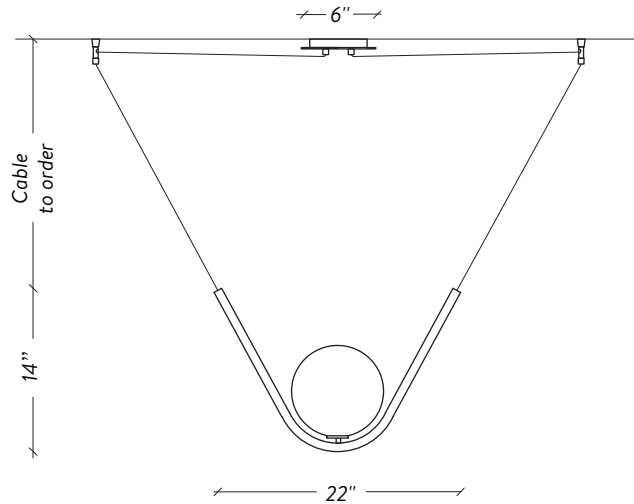

LAROSE
GUYON

PERLE 1

OFF CENTER CANOPY / TO ORDER

CANOÉE DÉCENTRÉE / À COMMANDER

CENTERED CANOPY / TO ORDER

CANOÉE CENTRÉE / À COMMANDER

LAROSE
GUYON

twentieth

sales@twentieth.net
323.904.1200
www.twentieth.net

SPÉCIFICATIONS

DIMENSIONS

22" x 8" x 14" H / 10 lb

CABLES

Lenght to order / 4FT included (adjustable)

Longueur à commander / 4Pi inclus (ajustable)

Up-charge applies for additional lengths

Frais additionnels pour longueurs supplémentaires

CANOPY / CANOPÉE

Off center or centered to order

Décentrée ou centrée à commander

SHADE / DIFFUSEUR

8" Hand blown glass ball

Globe 8" de verre soufflé à la main