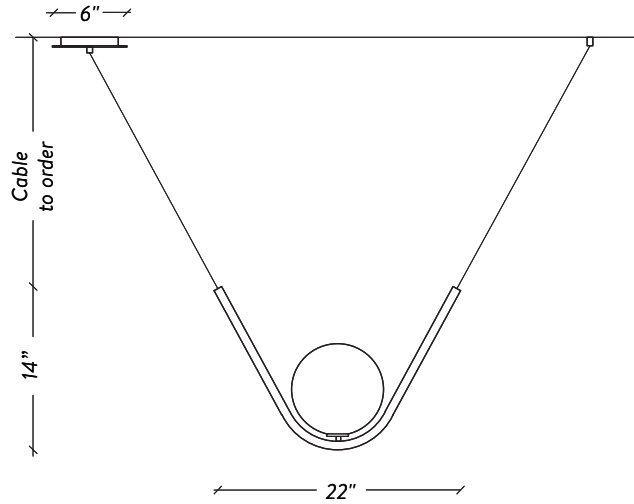

LAROSE
GUYON

PERLE 1

OFF CENTER CANOPY / TO ORDER

CANOÉE DÉCENTRÉE / À COMMANDER

CENTERED CANOPY / TO ORDER

CANOÉE CENTRÉE / À COMMANDER

LAROSE
GUYON

twentieth

sales@twentieth.net
323.904.1200
www.twentieth.net

SPÉCIFICATIONS

DIMENSIONS

22" x 8" x 14" H / 10 lb

CABLES

Lenght to order / 4FT included (adjustable)

Longueur à commander / 4Pi inclus (ajustable)

Up-charge applies for additional lengths

Frais additionnels pour longueurs supplémentaires

CANOPY / CANOPÉE

Off center or centered to order

Décentrée ou centrée à commander

SHADE / DIFFUSEUR

8" Hand blown glass ball

Globe 8" de verre soufflé à la main