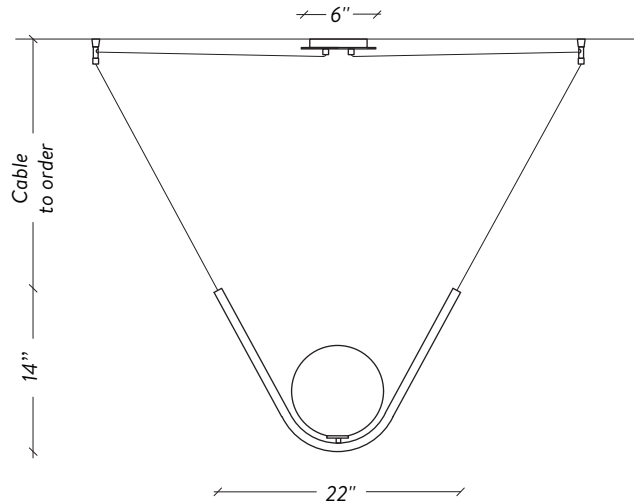

# PERLE 1

OFF CENTER CANOPY / TO ORDER

CANOÉE DÉCENTRÉE / À COMMANDER

CENTERED CANOPY / TO ORDER

CANOÉE CENTRÉE / À COMMANDER

LAROSE  
GUYON

HANDMADE  
IN CANADA

twentieth

## DIMENSIONS

22" x 8" x 14" H / 10 lb