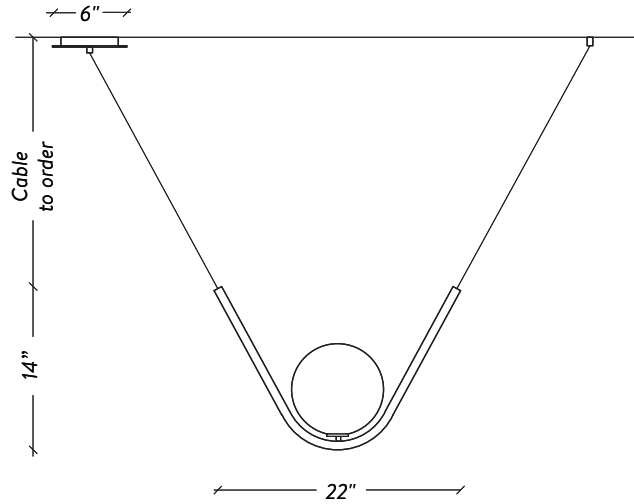

# PERLE 1

OFF CENTER CANOPY / TO ORDER

CANOÉE DÉCENTRÉE / À COMMANDER

CENTERED CANOPY / TO ORDER

CANOÉE CENTRÉE / À COMMANDER

LAROSE  
GUYON

HANDMADE  
IN CANADA

twentieth

## DIMENSIONS

22" x 8" x 14" H / 10 lb